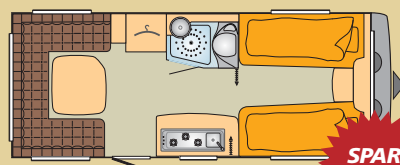

**SPAR
18.200**

MODEL 465 TS - med fransk dobbeltseng
Kampagnepris kr. 164.500,-
SPAR 18.600,-