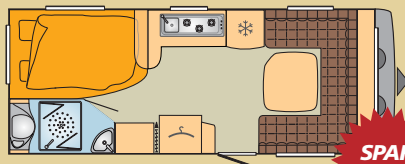

Belcanto X-clusive

Kampagnetilbud

Spar mindst kr. 18.200,-

Når du vælger den nye Belcanto, får du én af de smukkeste campingvogne overhovedet. Og når du vælger en af de tre kampagnemodeller, får du oven i købet en rasende masse ekstraudstyr til næsten ingen penge. Helt præcist får du ekstraudstyr for kr. 22.020,- men betaler kun omkring kr. 3.500,- alt efter hvilken af de tre modeller du vælger.

Vælg mellem dobbeltseng, enkeltsenge eller den suveræne familievogn med etagesenge.

Modeller:	460 TL	465 TS	560 TK
Vejl. udsalgspris	153.080	161.080	173.980
Komfort-pakke	6.900	6.900	6.900
Design-pakke	7.600	7.600	7.600
Alu fælge	3.415	3.415	3.415
El-gulvvarme	4.105	4.105	4.105
Normalpris	175.100	183.100	196.000
Besparselse	18.200	18.600	19.100
Kampagnepris	156.900	164.500	176.900

Belcanto X-clusive er bl.a. udstyret med:

- Glatte alu-plader med speciallakering "Silver" eller "Champagne"
- Alu-fælge
- Træktøjsafdækning
- Stabilisator W3 300 WINTERHOFF
- Tonedede vinduer, oplukkelige over alt
3. bremselygte (LED)
- Serviceklap
- 2 stk. nakkestøtter
- Air-Plus, ventilerede skabe
- Klimaryglæn
- Blæservarmeanlæg
- Dometic køleskab 96 til 150 ltr., model afhængig
- Friskvandstank, 40 ltr
- Omformer 400 VA / 240 V
- Seitz-sikkerhedsdør
- El-gulvvarme
- Midi-Heki soltag
- Insektrollo v/indgangsdør
- Truma Therme, varmt vand i køkken og bad
- Springmadrasser på lamelbunde

Model 460 TL - med enkeltsenge
Kampagnepris kr. 156.900,-
SPAR 18.200,-

**SPAR
18.200**

MODEL 465 TS - med fransk dobbeltseng
Kampagnepris kr. 164.500,-
SPAR 18.600,-

**SPAR
18.600**

MODEL 560 TK - med fransk dobbeltseng og etagesenge
Kampagnepris kr. 176.900,-
SPAR 19.100,-

**SPAR
19.100**